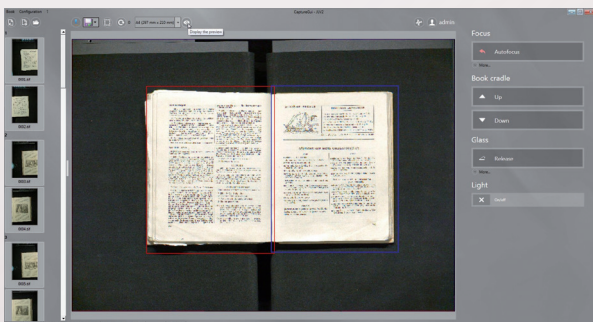

Software

- Pré-visualização ao vivo da cor antes de digitalizar
- Gerencia várias imagens salvando arquivos em vários formatos
- Detecção automática de formato
- Auto-foco
- Correção de iluminação em tempo real
- Permanece ligado somente durante a captura.
- Calibração automática e menu de calibração de ajuste fino
- Fluxo de miniaturas
- Ambiente de produção: login, marcação de metadados, saídas METS
- Gerenciamento de perfil ICC
- Interface de operador multilíngue
- Processos de imagem incorporados: enquadramento e corte, mascaramento de dedo e aprimoramento de detalhes e contraste